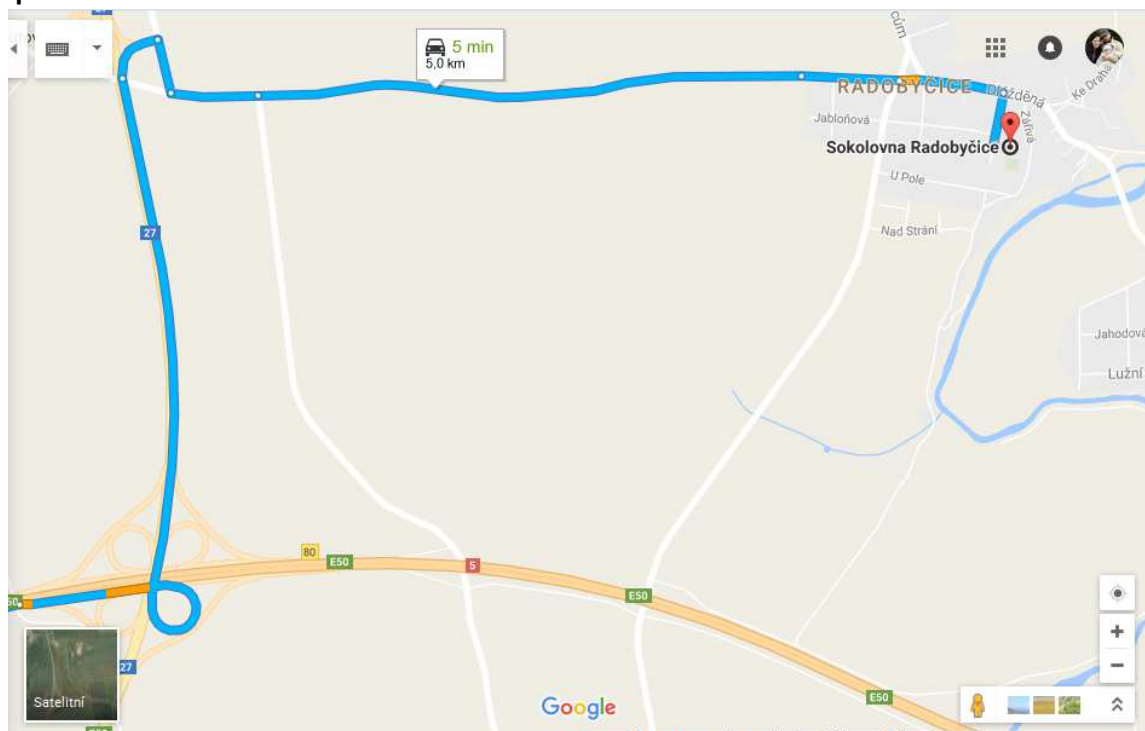

Šachový klub Líně, z. s. a TJ Sokol Radobyčice

pořádají za podpory Městského obvodu Plzeň 3

Šachový turnaj Hrajeme spolu 2024

Termín: sobota 22. června 2024

Místo: Sokolovna Radobyčice, Sportovní 133, Plzeň 301 00

Mapa:

Popis trasy:

z dálnice D5 sjedete na exitu 80 a pokračujete po silnici č. 27 směr Plzeň-Bory, na prvním sjezdu odbočte vpravo a poté hned vlevo a pokračujte 5 km do Radobyčic, zde přejeďte hlavní silnici a Dlážděnou ulicí jedte dalších 200 m, před zastávkou autobusu odbočte vpravo do Sportovní ulice, na jejím konci se nachází areál Sokola Radobyčice